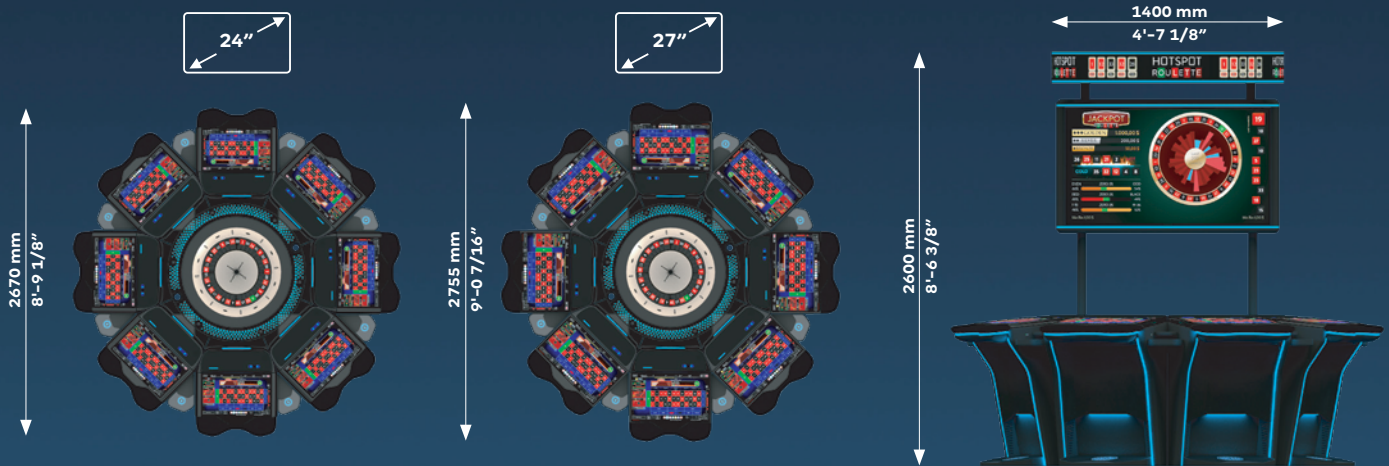

## OPCIONES DE JUEGO DISPONIBLES

- Ruleta Hotspot, Galactic Spin, Jackpot Lucky Number, Crow roulette, conexión de juego remoto, juegos virtuales y conexión a mesas en vivo (Casinos)

## DIMENSIONES

- Gráficos inmersivos y nítidos en pantallas de alta resolución **Full HD de 24"**
- Opción de monitores **4K de 27"**

## CARACTERÍSTICAS

- Interfaces fáciles de usar con controles de pantalla táctil intuitivos
- Excelente visibilidad del centro de la ruleta fabricada con material cerámico resistente y de alta calidad con iluminación LED integrada
- Cúpula y estaciones equipadas con cristal antivandálico
- Ergonomía y comodidad superior para una experiencia de juego agradable
- La iluminación LED integrada da forma a la ruleta, a las estaciones y sigue el flujo del juego
- Los Aceptadores de monedas, billetes e impresora de tickets son visibles y fácilmente accesibles
- Superficies prácticas para aperitivos y bebidas
- Cargadores inalámbricos y USB para teléfonos móviles
- SAS para sistemas TiTo y contabilidad externa

## OPCIONES

- Elegante pantalla superior, simple o doble cara, y letrero LED circular animado que puede atraer a jugadores de todo el salón
- Dispensador de billetes Merkur MD100 y Hopper de Azkoyen